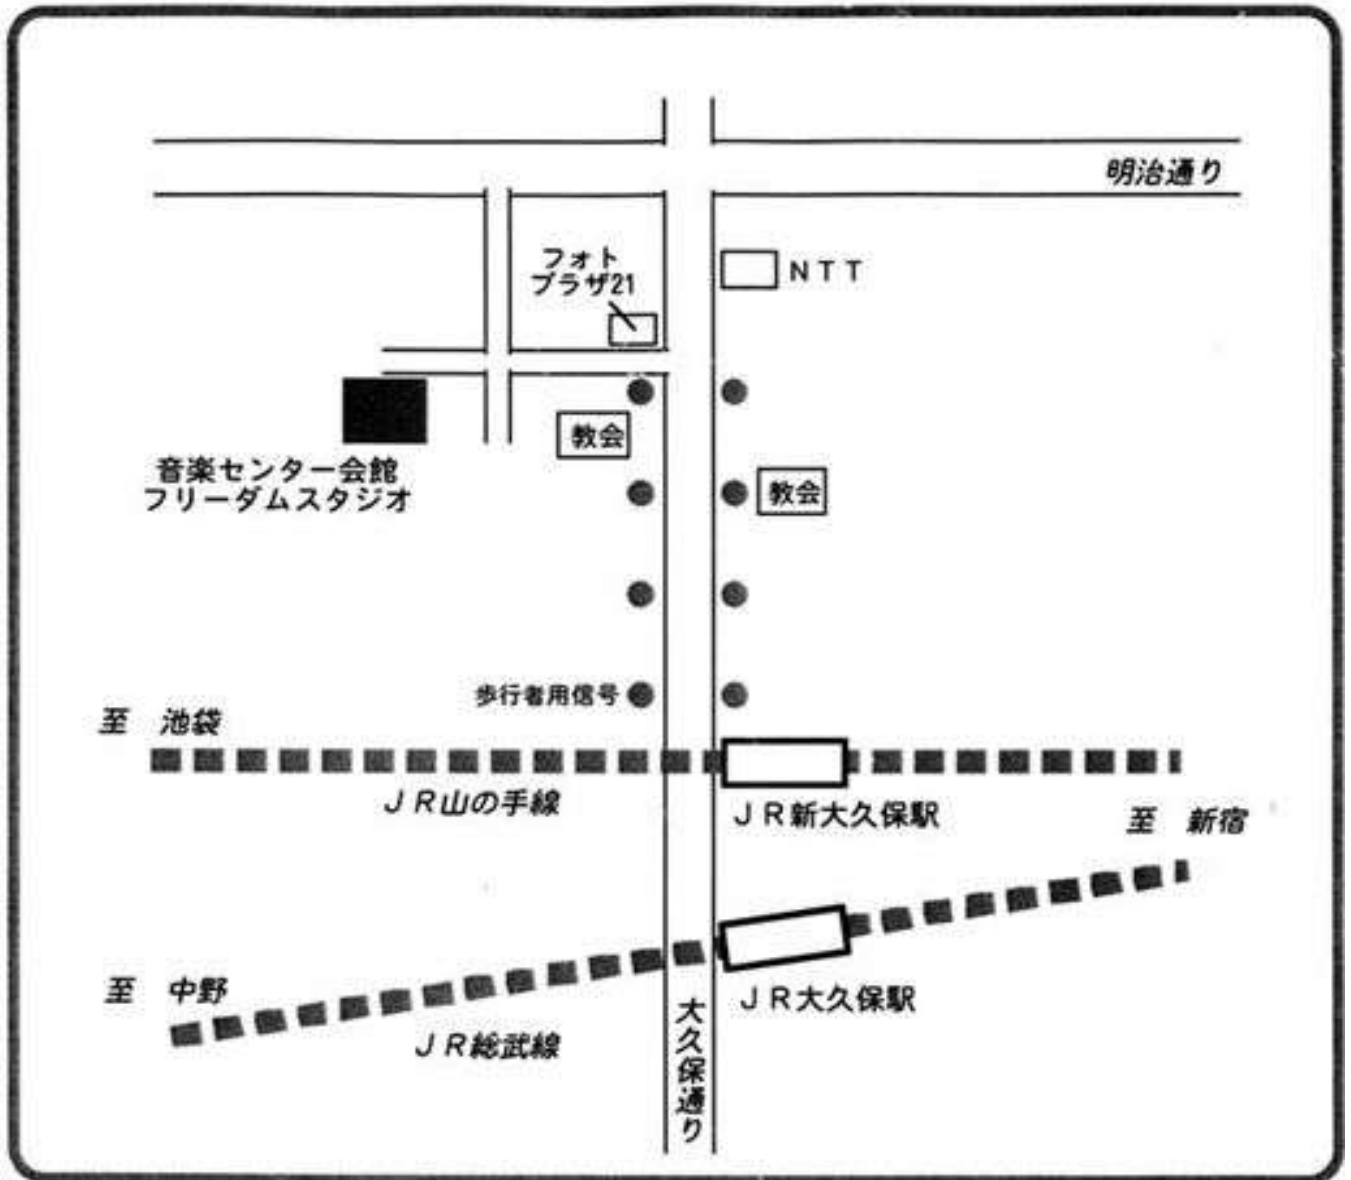

●音楽センター会館への案内図

JR新大久保駅より徒歩8分
歩行者用信号4つ目で左折し、1ブロックほど直進左側