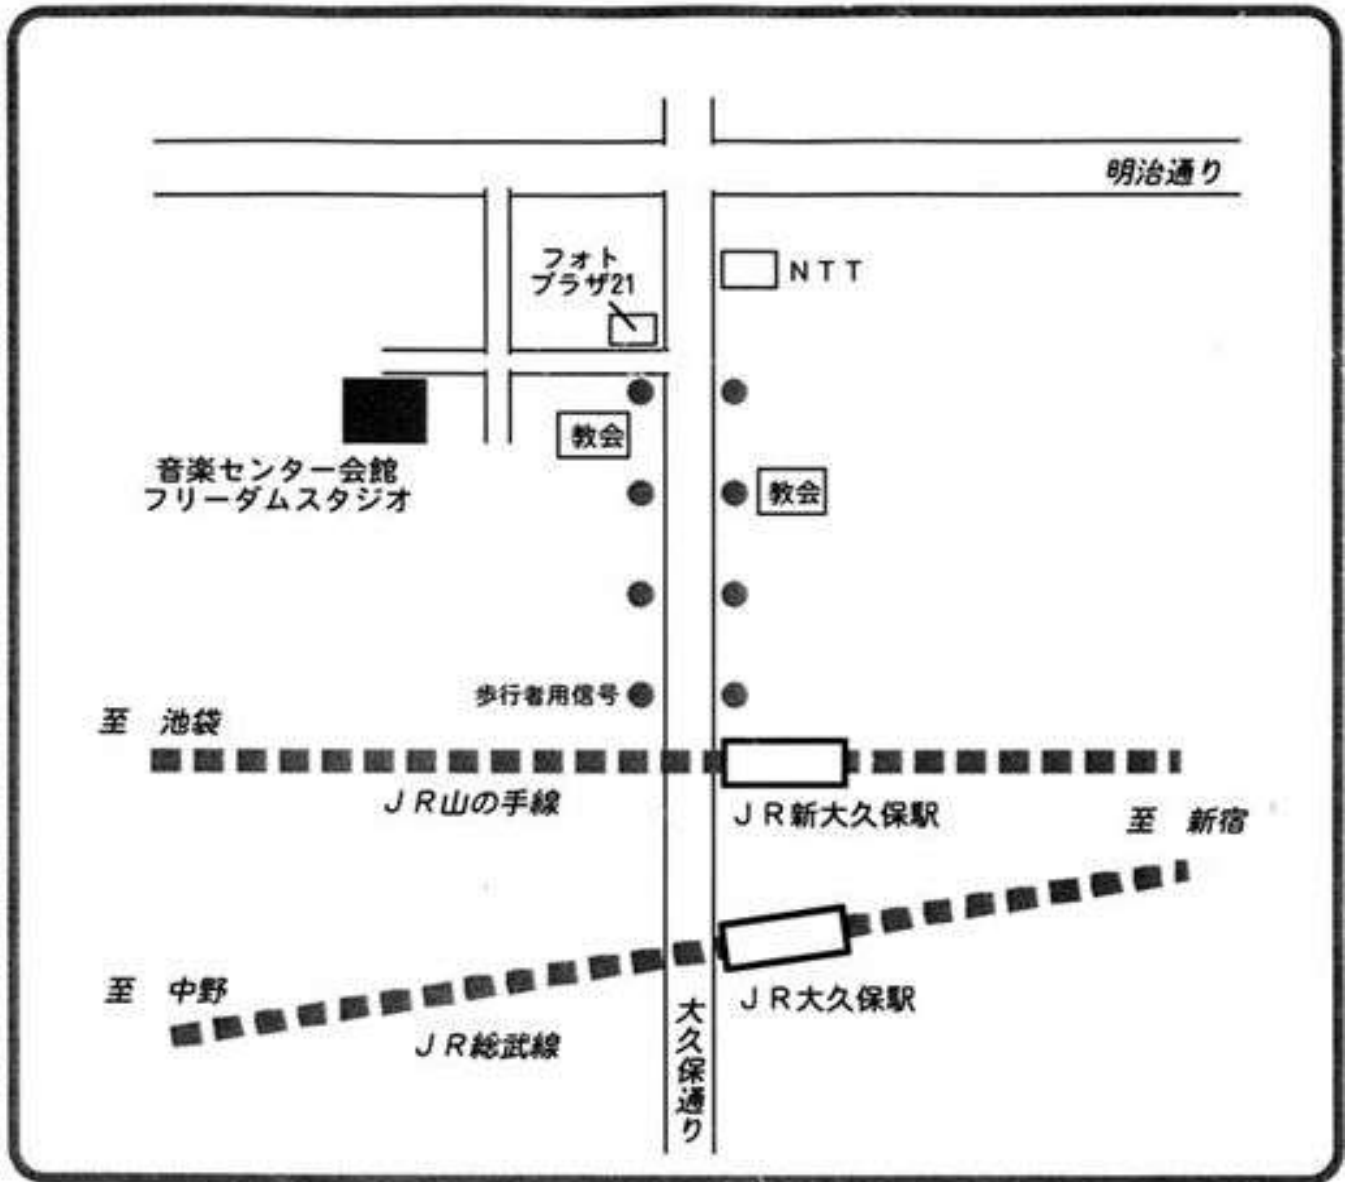

●音楽センター会館への案内図

JR新大久保駅より徒歩8分
歩行者用信号4つ目で左折し、1ブロックほど直進左側