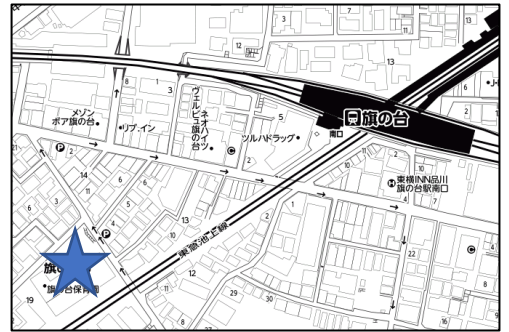

☎090-4928-225 藤田 由美子 (JAL 原告団合唱団フェニックス)

11月16日(金) 19:00~21:00

品川区旗の台文化センターレクリエーションホール

(東急池上線・大井町線「旗の台」南口より徒歩4分)

指導: ①~④を中心に 安達陽一さん

(南部合唱団指揮者)

主催 ■ 南部のうたごえ協議会

☎070-2150-2346 加山 忠 (国鉄のうたごえサークル三楽)