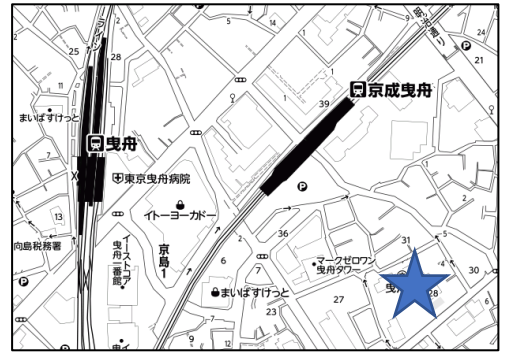

スクラムステージ練習会のお知らせ

11月11日(日) 13:00~16:00

墨田区立曳舟小学校体育館

(「京成曳舟」より徒歩3分、「曳舟」より徒歩8分)

指導: ①~④平野好英さん(石播労働者合唱団)

⑤~⑥酒井崇さん

(墨田区保育園うたごえサークルどんぐり指導者)

主催 ■ スクラムステージ実行委員会

☎090-4928-225 藤田 由美子 (JAL 原告団合唱団フェニックス)