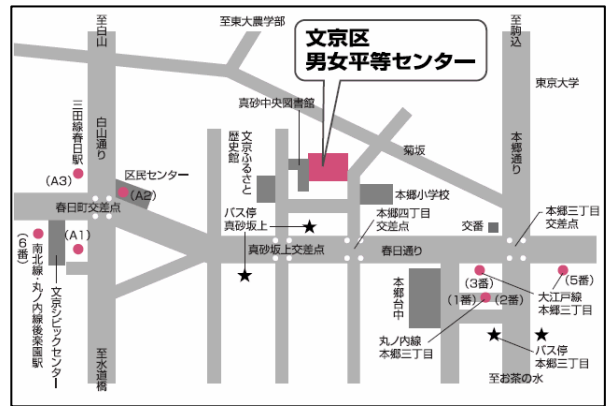

12月1日(土) 18:30~20:30

文京区男女平等センター研修室B

(都営三田線「春日」より徒歩7分、

都営大江戸線・東京メトロ丸の内線「本郷3丁目」より徒歩5分、

東京メトロ南北線「後楽園」より徒歩10分)

指導: ①~④大熊 啓さん (東京のうたごえ協議会)

主催 ■ 祭典を成功させる千代田サークル連絡会

☎04-2932-2581 飯塚 隆 (経済産業省混声コーラス四樹の会)

12月17日(月) 18:00~

新宿区榎町区民センター多目的ホール

(東京メトロ東西線「早稲田」1番出口より徒歩7分

東京メトロ有楽町線「江戸川橋」b1出口より徒歩14分

都営大江戸線「牛込柳町」東口より徒歩10分

指導: ①~④高田龍治さん (国鉄広島ナツパーズ)

主催 ■ スクラムステージ実行委員会

☎090-4928-225 藤田 由美子 (JAL 原告団合唱団フェニックス)

1月6日(日) 16:00~19:00

港区男女平等参画センター リーブラホール

(JR「田町」東口(芝浦口)より徒歩5分、

都営三田線・浅草線「三田」A6出口より徒歩6分)

指導: ①~④鶴岡恵さん (声楽家)

⑤~⑥酒井崇さん

(墨田区保育園うたごえサークルどんぐり指導者)

主催 ■ スクラムステージ実行委員会